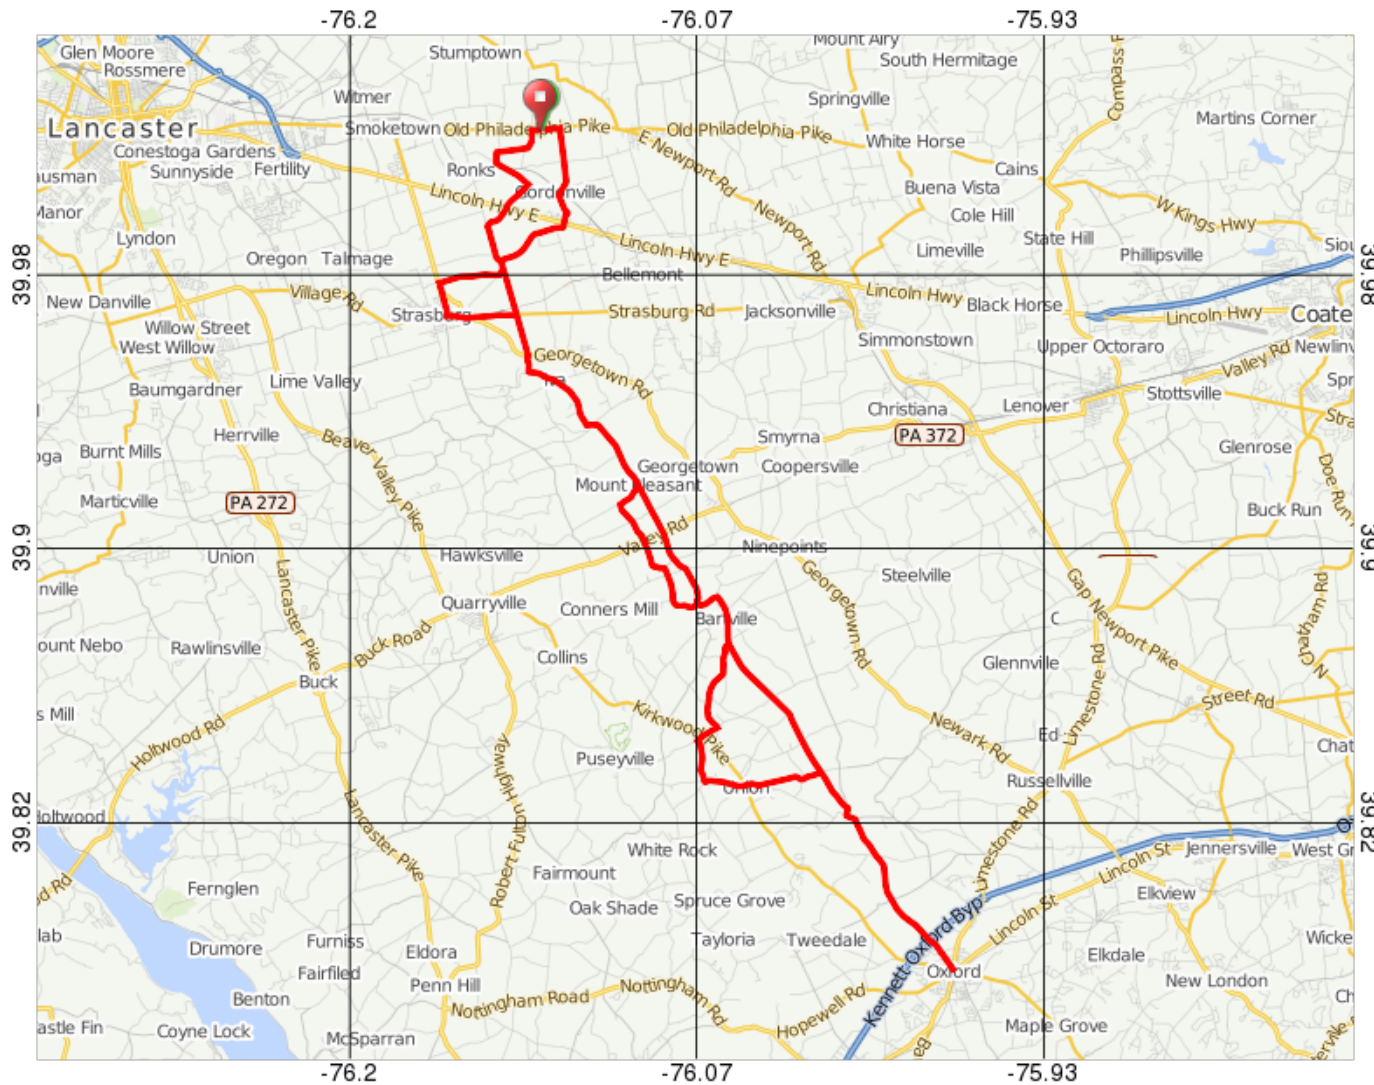

# ABR Layover Day -- Ride to Oxford

**Distance:** 52.0 mi  
**Elevation:** + 3703 / - 3719 ft  
**Pavement:** normal pavement  
**Good For:** cycling